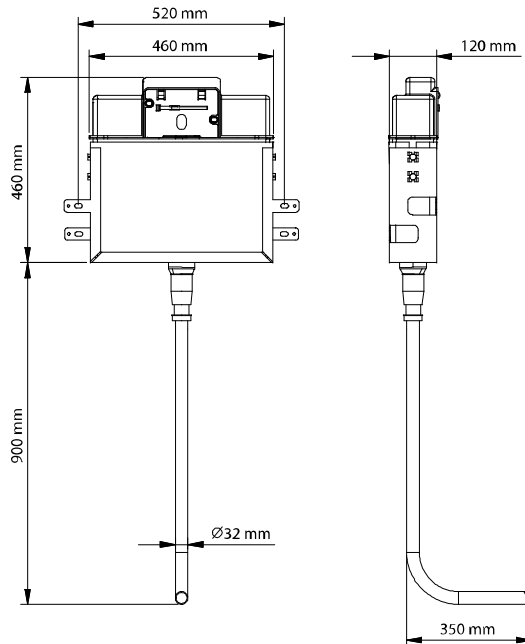

NORM 120

İKİ KADEMELİ GÖMME REZERVUARLAR (gövde kalınlığı 12 cm)

visam

kod	ürün bilgisi	fiyat / ₺
132-001	Alçıpan duvarlar içindir. Hızlı montaj	283.00

kod	ürün bilgisi	fiyat / ₺
132-003	Alçıpan duvarlar içindir. Yere hızlı montaj	345.00

kod	ürün bilgisi	fiyat / ₺
133-001	Sırt sırta montaj	609.00

NORM 120

STOPLU GÖMME REZERVUARLAR
(gövde kalınlığı 12 cm)

kod	ürün bilgisi	fiyat / ₺
120-001	Asma klozetler içindir.	237.00

kod	ürün bilgisi	fiyat / ₺
121-001	Hela taşları içindir.	202.00

NORM 120
STOPLU GÖMME REZERVUARLAR
(gövde kalınlığı 12 cm)

kod	ürün bilgisi	fiyat / ₺
122-001	Alçıpan duvarlar içindir. Hızlı montaj	278.00

kod	ürün bilgisi	fiyat / ₺
122-003	Alçıpan duvarlar içindir. Yere hızlı montaj	340.00