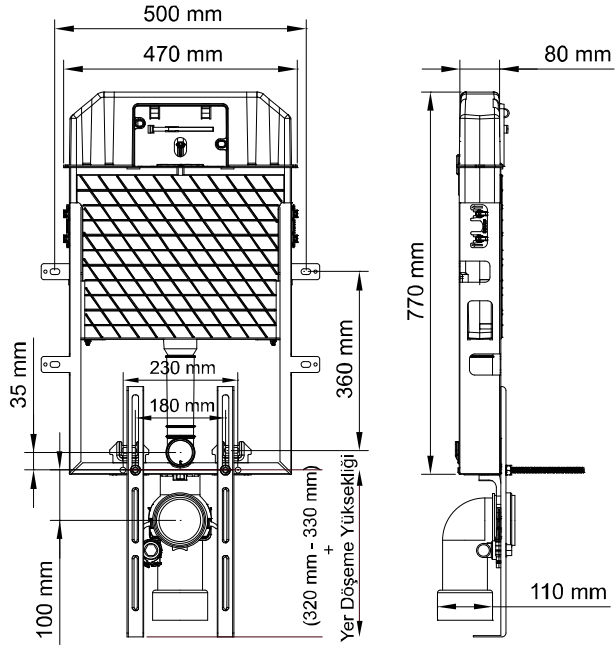

GÖMME
REZERVUARLAR

SLİM 80

İKİ KADEMELİ GÖMME REZERVUARLAR
(gövde kalınlığı 8 cm)

kod	ürün bilgisi	fiyat / ₺
110-001	Asma klozetler içindir.	182.00

kod	ürün bilgisi	fiyat / ₺
111-001	Hela taşları içindir.	148.00