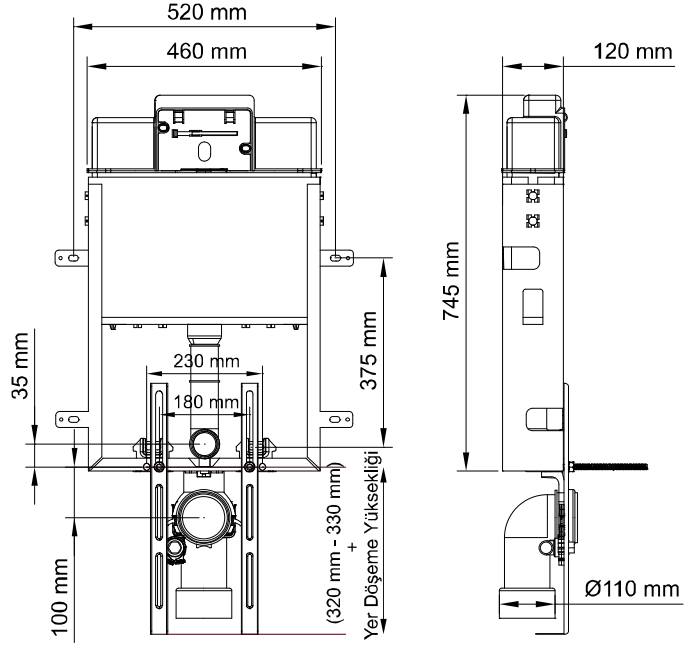

kod	ürün bilgisi	fiyat / ₺
133-001	Sırt sırta montaj	609.00

NORM 120

STOPLU GÖMME REZERVUARLAR
(gövde kalınlığı 12 cm)

kod	ürün bilgisi	fiyat / ₺
120-001	Asma klozetler içindir.	237.00

kod	ürün bilgisi	fiyat / ₺
121-001	Hela taşları içindir.	202.00