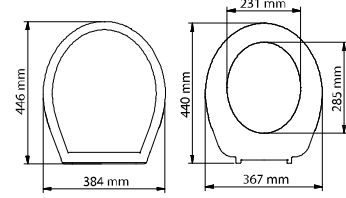

kod	ürün adı	koli adedi	fiyat / ₺
503-001	LAVANTA Plastik menteşeli	10	40.00
504-001	LAVANTA Metal menteşeli	10	58.00