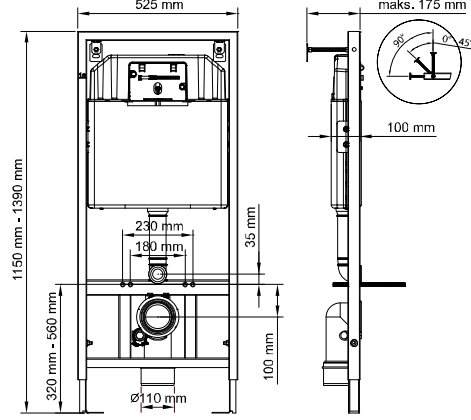

kod	ürün bilgisi	fiyat / ₺
101-001	Hela taşları içindir.	148.00

SLİM 80

STOPLU GÖMME REZERVUARLAR (gövde kalınlığı 8 cm)

kod	ürün bilgisi	fiyat / ₺
102-001	Alçıpan duvarlar içindir. Hızlı montaj	216.00

kod	ürün bilgisi	fiyat / ₺
102-002	Alçıpan duvarlar içindir. Yere hızlı montaj	258.00

kod	ürün bilgisi	fiyat / ₺
103-001	Sırt sırta montaj	437.00

NORM 120

İKİ KADEMELİ GÖMME REZERVUARLAR (gövde kalınlığı 12 cm)

kod	ürün bilgisi	fiyat / ₺
130-001	Asma klozetler içindir.	241.00

kod	ürün bilgisi	fiyat / ₺
131-001	Hela taşları içindir.	207.00