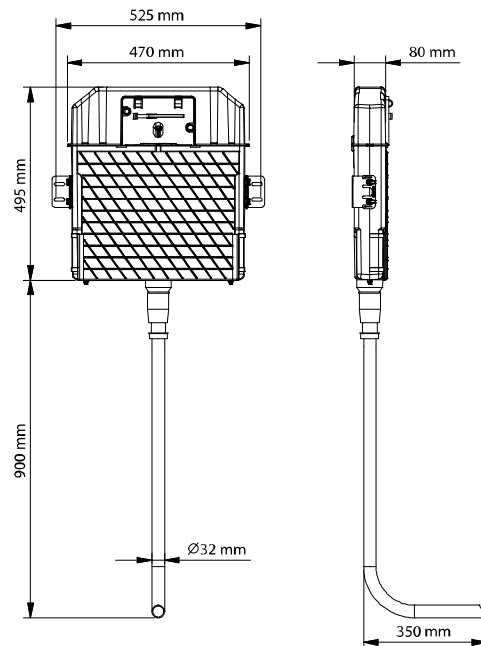

ürün bilgisi

fiyat / ₺

113-001

Sırt sırta montaj

437.00

SLİM 80

STOPLU GÖMME REZERVUARLAR
(gövde kalınlığı 8 cm)

kod	ürün bilgisi	fiyat / ₺
100-001	Asma klozetler içindir.	182.00

kod	ürün bilgisi	fiyat / ₺
101-001	Hela taşları içindir.	148.00

SLİM 80

STOPLU GÖMME REZERVUARLAR (gövde kalınlığı 8 cm)

kod	ürün bilgisi	fiyat / ₺
102-001	Alçıpan duvarlar içindir. Hızlı montaj	216.00

kod	ürün bilgisi	fiyat / ₺
102-002	Alçıpan duvarlar içindir. Yere hızlı montaj	258.00