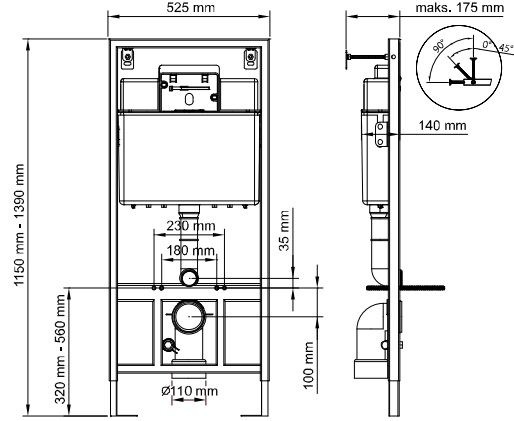

kod	ürün bilgisi	fiyat / ₺
122-001	Alçıpan duvarlar içindir. Hızlı montaj	278.00