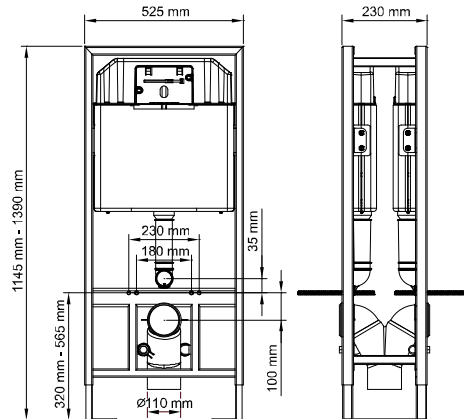

kod	ürün bilgisi	fiyat / ₺
103-001	Sırt sırta montaj	437.00