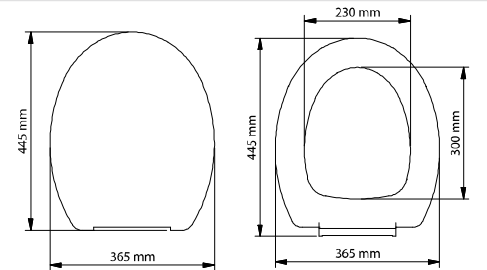

kod	ürün adı	koli adedi	fiyat / ₺
521-001	NİLÜFER Rölief kabartmalı Plastik menteşeli	12	34.00
522-001	LALE Rölief kabartmalı Plastik menteşeli	12	34.00
523-001	ORKİDE Düz model Plastik menteşeli	12	34.00