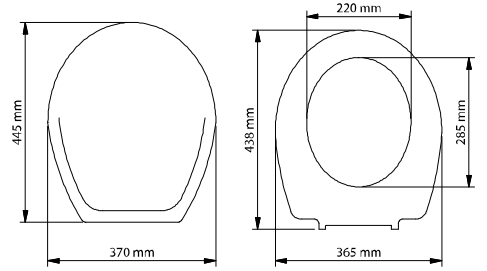

kod	ürün adı	koli adedi	fiyat / ₺
520-001	NARİN Plastik menteşeli	12	25.00