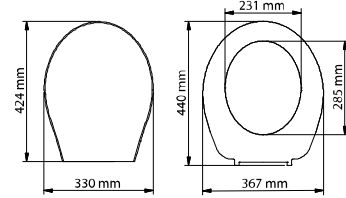

kod	ürün adı	koli adedi	fiyat / ₺
505-001	EGE Plastik menteşeli	10	51.00
506-001	EGE Metal menteşeli	10	59.00