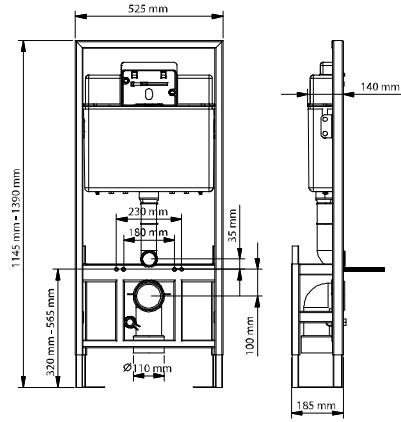

NORM 120

İKİ KADEMELİ GÖMME REZERVUARLAR (gövde kalınlığı 12 cm)

visam

kod	ürün bilgisi	fiyat / ₺
132-001	Alçıpan duvarlar içindir. Hızlı montaj	283.00

kod	ürün bilgisi	fiyat / ₺
132-003	Alçıpan duvarlar içindir. Yere hızlı montaj	345.00

kod	ürün bilgisi	fiyat / ₺
133-001	Sırt sırta montaj	609.00

NORM 120

STOPLU GÖMME REZERVUARLAR
(gövde kalınlığı 12 cm)

kod	ürün bilgisi	fiyat / ₺
120-001	Asma klozetler içindir.	237.00

kod	ürün bilgisi	fiyat / ₺
121-001	Hela taşları içindir.	202.00