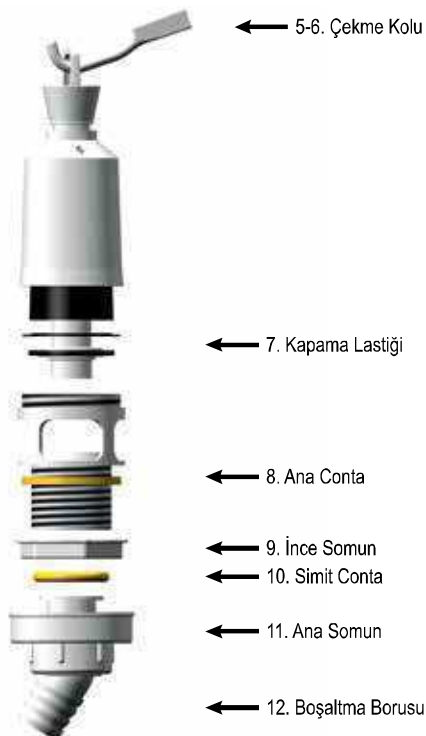

kod	ürün adı	fiyat /₺
452-020	1. Lord Gövde	35.30
452-021	2. Lord Kapak	13.25
905-002	3. Lord 88 Boşaltma Grubu	28.00
905-001	4. Lord 2000 Boşaltma Grubu	28.00
460-068	5. Lord 88 Çekme Kolu	5.00
451-012	6. Lord 2000 Çekme Kolu	5.00
460-740	7. Kapama Lastiği	4.40
460-741	8. Ana Conta	3.35
460-061	9. İnce Somun	4.90
460-742	10. Simit Conta	3.35
460-060	11. Ana Somun	4.90
460-067	12. Boşaltma Borusu	4.90
452-720	13. Askı Laması	8.75
905-004	14. İç Takım (Lord 88)	52.00
905-005	15. İç Takım (Lord 2000)	52.00