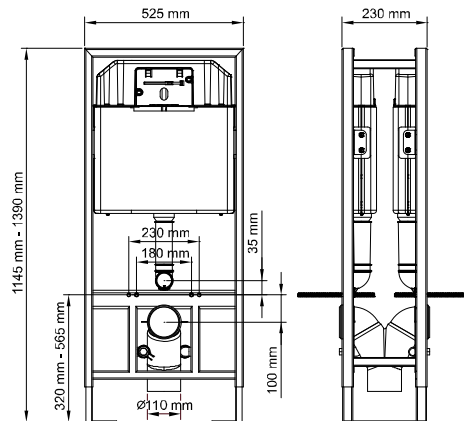

ürün bilgisi

fiyat / ₺

113-001

Sırt sırta montaj

437.00

SLİM 80

STOPLU GÖMME REZERVUARLAR
(gövde kalınlığı 8 cm)

kod	ürün bilgisi	fiyat / ₺
100-001	Asma klozetler içindir.	182.00