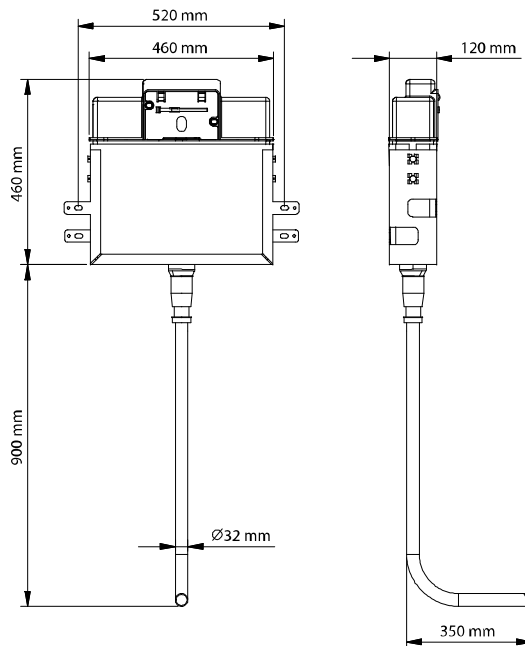

kod	ürün bilgisi	fiyat / ₺
101-001	Hela taşları içindir.	148.00

SLİM 80

STOPLU GÖMME REZERVUARLAR (gövde kalınlığı 8 cm)

kod	ürün bilgisi	fiyat / ₺
102-001	Alçıpan duvarlar içindir. Hızlı montaj	216.00

kod	ürün bilgisi	fiyat / ₺
102-002	Alçıpan duvarlar içindir. Yere hızlı montaj	258.00

kod	ürün bilgisi	fiyat / ₺
103-001	Sırt sırta montaj	437.00

NORM 120

İKİ KADEMELİ GÖMME REZERVUARLAR (gövde kalınlığı 12 cm)

kod	ürün bilgisi	fiyat / ₺
130-001	Asma klozetler içindir.	241.00

kod	ürün bilgisi	fiyat / ₺
131-001	Hela taşları içindir.	207.00

NORM 120

İKİ KADEMELİ GÖMME REZERVUARLAR (gövde kalınlığı 12 cm)

visam

kod	ürün bilgisi	fiyat / ₺
132-001	Alçıpan duvarlar içindir. Hızlı montaj	283.00

kod	ürün bilgisi	fiyat / ₺
132-003	Alçıpan duvarlar içindir. Yere hızlı montaj	345.00