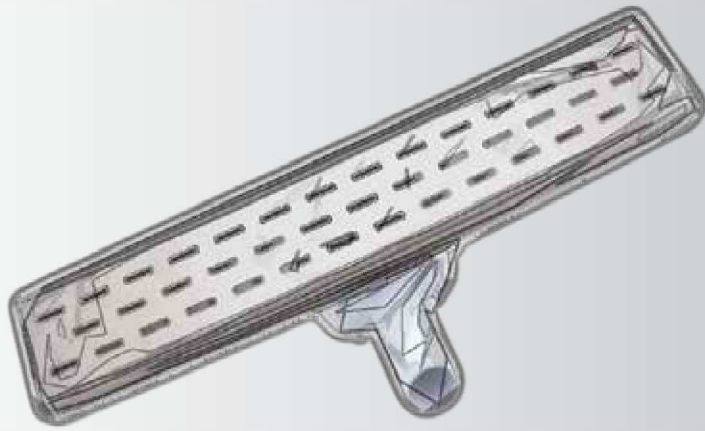

KÖRÜKLÜ KADA

kod	ürün adı	koli ad.	fiyat / ₺
892-001	TELLİ KÖRÜKLÜ KADA Ø 100	20	16.00

HAVALANDIRMA PANJURLARI

kod	ürün adı	koli ad.	fiyat / ₺
875-001	VASS PEN (43X43)	6	74.00
876-001	VASS PEN (53X53)	6	87.00