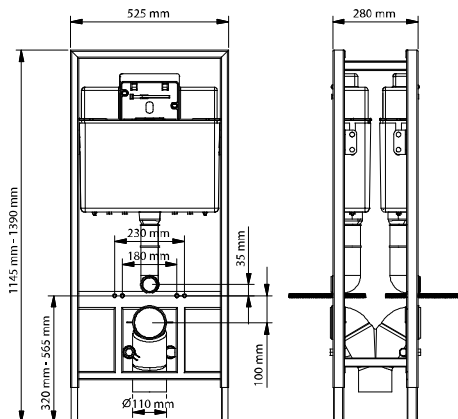

kod	ürün bilgisi	fiyat / ₺
123-001	Sırt sırtta montaj	600.00