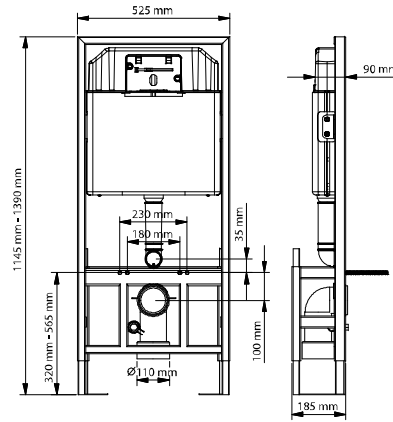

kod

ürün bilgisi

fiyat / ₺

112-002

Alçıpan duvarlar içindir.
Yere hızlı montaj

258.00