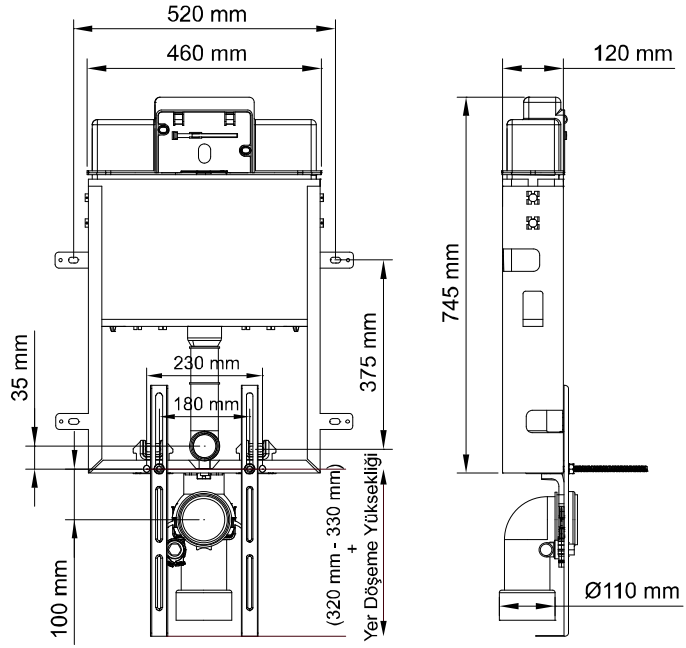

kod	ürün bilgisi	fiyat / ₺
103-001	Sırt sırta montaj	437.00

NORM 120

İKİ KADEMELİ GÖMME REZERVUARLAR (gövde kalınlığı 12 cm)

kod	ürün bilgisi	fiyat / ₺
130-001	Asma klozetler içindir.	241.00

kod	ürün bilgisi	fiyat / ₺
131-001	Hela taşları içindir.	207.00

NORM 120

İKİ KADEMELİ GÖMME REZERVUARLAR (gövde kalınlığı 12 cm)

visam

kod	ürün bilgisi	fiyat / ₺
132-001	Alçıpan duvarlar içindir. Hızlı montaj	283.00

kod	ürün bilgisi	fiyat / ₺
132-003	Alçıpan duvarlar içindir. Yere hızlı montaj	345.00