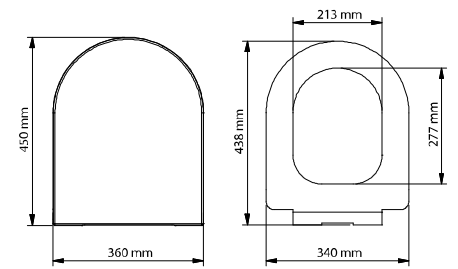

kod	ürün adı	koli adedi	fiyat / ₺
530-001	AKASYA Metal menteşeli	5	97.70