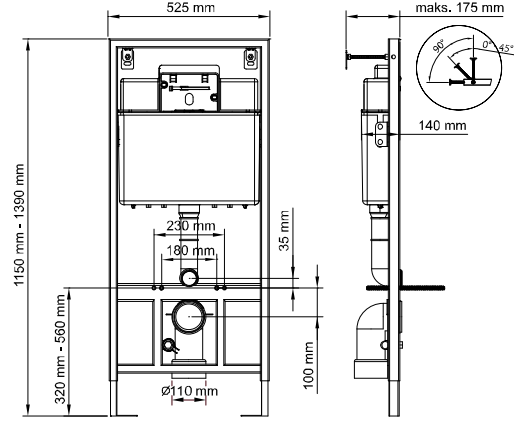

kod	ürün bilgisi	fiyat / ₺
132-001	Alçıpan duvarlar içindir. Hızlı montaj	283.00