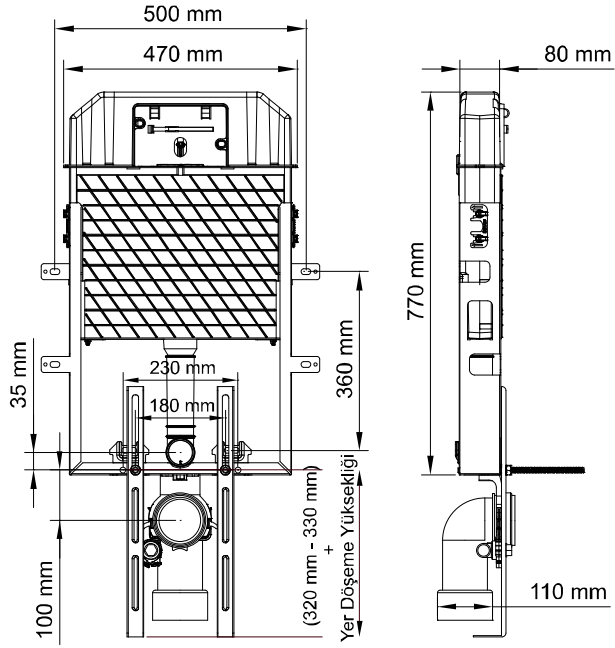

ürün bilgisi

fiyat / ₺

113-001

Sırt sırta montaj

437.00

SLİM 80

STOPLU GÖMME REZERVUARLAR
(gövde kalınlığı 8 cm)

kod	ürün bilgisi	fiyat / ₺
100-001	Asma klozetler içindir.	182.00

kod	ürün bilgisi	fiyat / ₺
101-001	Hela taşları içindir.	148.00

SLİM 80

STOPLU GÖMME REZERVUARLAR (gövde kalınlığı 8 cm)

kod	ürün bilgisi	fiyat / ₺
102-001	Alçıpan duvarlar içindir. Hızlı montaj	216.00

kod	ürün bilgisi	fiyat / ₺
102-002	Alçıpan duvarlar içindir. Yere hızlı montaj	258.00