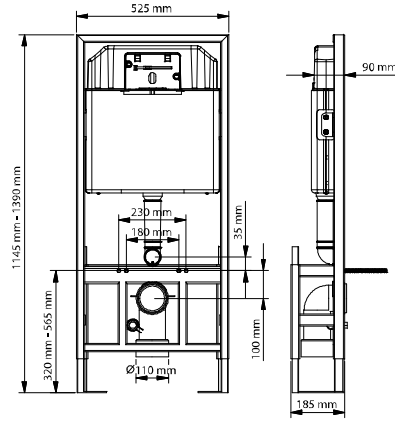

kod	ürün bilgisi	fiyat / ₺
101-001	Hela taşları içindir.	148.00

SLİM 80

STOPLU GÖMME REZERVUARLAR (gövde kalınlığı 8 cm)

kod	ürün bilgisi	fiyat / ₺
102-001	Alçıpan duvarlar içindir. Hızlı montaj	216.00

kod	ürün bilgisi	fiyat / ₺
102-002	Alçıpan duvarlar içindir. Yere hızlı montaj	258.00