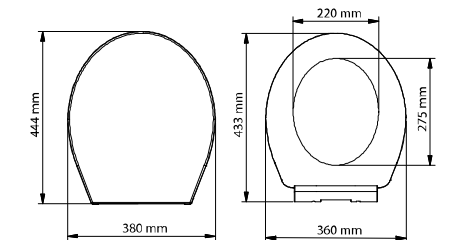

kod	ürün adı	koli adedi	fiyat / ₺
531-001	KAMELYA Metal menteşeli	5	93.00