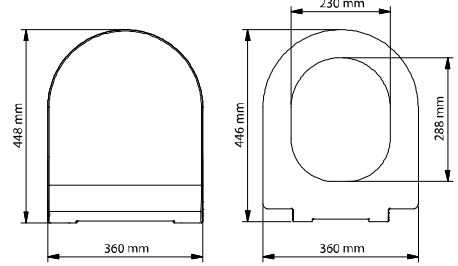

kod	ürün adı	koli adedi	fiyat / ₺
512-001	AÇEYLA ince Metal menteşeli	5	93.00