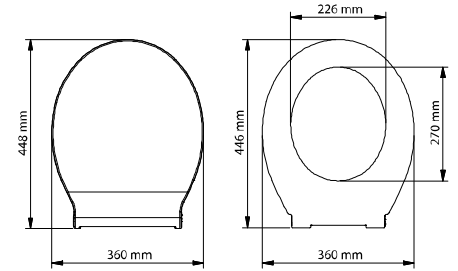

kod	ürün adı	koli adedi	fiyat / ₺
513-001	BEGONYA ince Metal menteşeli	5	89.00