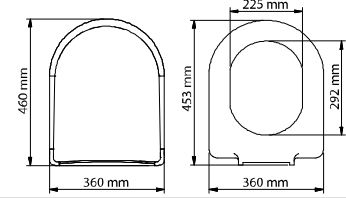

kod	ürün adı	koli adedi	fiyat / ₺
508-001	KLASİK Plastik menteşeli	10	49.00
509-001	KLASİK Metal menteşeli	10	66.00