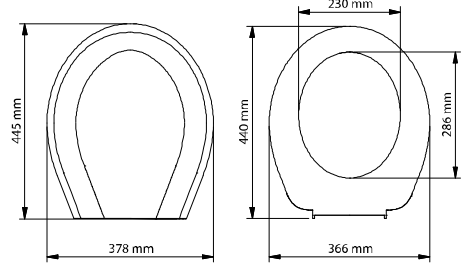

kod	ürün adı	koli adedi	fiyat / ₺
525-001	İRİS Düz model Plastik menteşeli	12	24.50