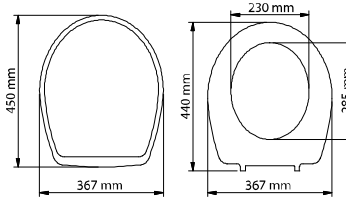

kod	ürün adı	koli adedi	fiyat / ₺
510-001	ÇİÇEKLİ MODEL (demet) Plastik menteşeli	10	49.00
511-001	ÇİÇEKLİ MODEL (demet) Metal menteşeli	10	66.00
510-002	AHŞAP MODELLER (meşe, maun, ceviz) Plastik menteşeli	10	49.00
511-002	AHŞAP MODELLER (meşe, maun, ceviz) Metal menteşeli	10	66.00