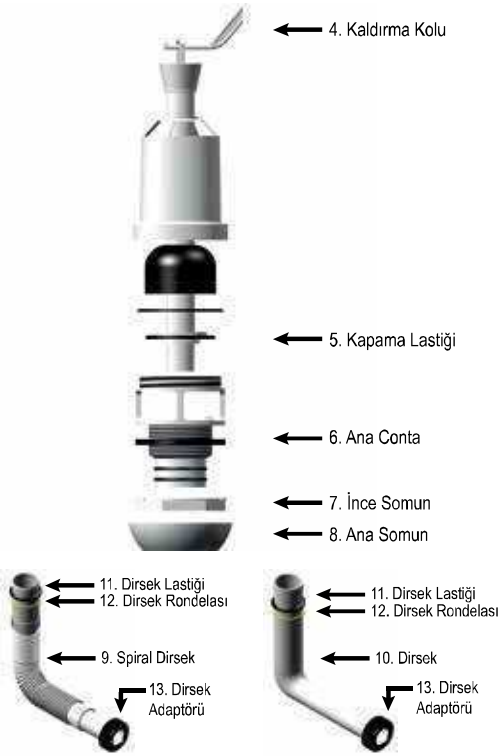

3. BOŞALTMA GRUBU

kod	ürün adı	fiyat /₺
413-101	1. Gövde	64.30
413-102	2. Kapak	14.25
904-001	3. Boşaltma Grubu	32.70
423-117	4. Kaldırma Kolu	4.35
424-740	5. Kapama Lastiği	4.40
424-741	6. Ana Conta	4.35
424-161	7. İnce Somun	4.90
424-160	8. Ana Somun	4.90
424-820	9. Spiral Dirsek	11.70
424-167	10. Dirsek	8.20
424-743	11. Dirsek Lastiği	2.40
424-744	12. Dirsek Rondelası	2.25
170-742	13. Dirsek Adaptörü	5.00
424-555	14. Tahliye Adaptörü	3.35
414-720	15. Askı Laması	8.75
904-006	16. İç Takım	57.00

ASMA REZERVUAR YEDEK PARÇALARI

3-4. BOŞALTMA GRUBU