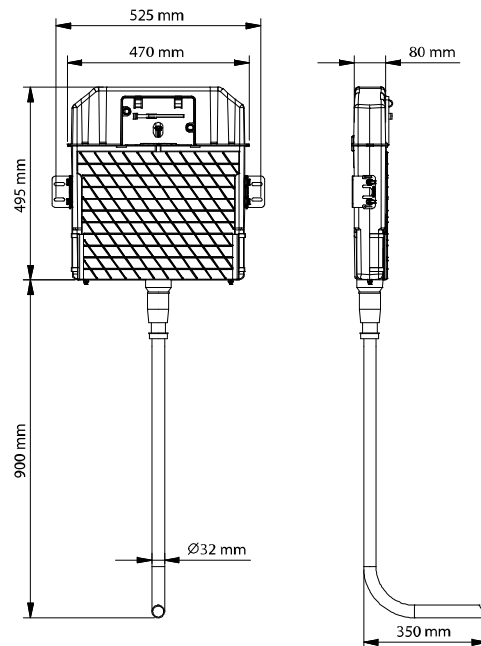

GÖMME
REZERVUARLAR

SLİM 80

İKİ KADEMELİ GÖMME REZERVUARLAR
(gövde kalınlığı 8 cm)

kod	ürün bilgisi	fiyat / ₺
110-001	Asma klozetler içindir.	182.00

kod	ürün bilgisi	fiyat / ₺
111-001	Hela taşları içindir.	148.00

SLİM 80

İKİ KADEMELİ GÖMME REZERVUARLAR (gövde kalınlığı 8 cm)

visam

kod

ürün bilgisi

fiyat / ₺

112-001

Alçıpan duvarlar içindir.
Hızlı montaj