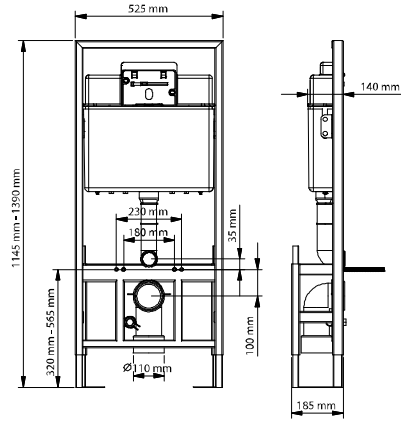

kod	ürün bilgisi	fiyat / ₺
133-001	Sırt sırta montaj	609.00

NORM 120

STOPLU GÖMME REZERVUARLAR
(gövde kalınlığı 12 cm)

kod	ürün bilgisi	fiyat / ₺
120-001	Asma klozetler içindir.	237.00

kod	ürün bilgisi	fiyat / ₺
121-001	Hela taşları içindir.	202.00

NORM 120
STOPLU GÖMME REZERVUARLAR
(gövde kalınlığı 12 cm)

kod	ürün bilgisi	fiyat / ₺
122-001	Alçıpan duvarlar içindir. Hızlı montaj	278.00

kod	ürün bilgisi	fiyat / ₺
122-003	Alçıpan duvarlar içindir. Yere hızlı montaj	340.00