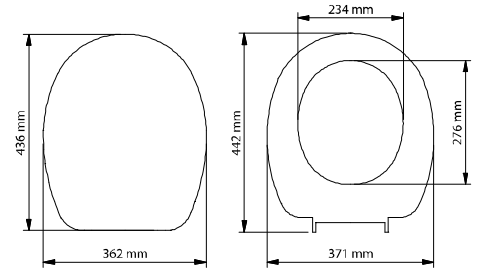

TERMOPLAST KLOZET KAPAKLARI

kod	ürün adı	koli adedi	fiyat / ₺
525-001	İRİS Düz model Plastik menteşeli	12	24.50

kod	ürün adı	koli adedi	fiyat / ₺
520-001	NARİN Plastik menteşeli	12	25.00

kod	ürün adı	koli adedi	fiyat / ₺
528-001	MELİSA Plastik menteşeli	12	27.50