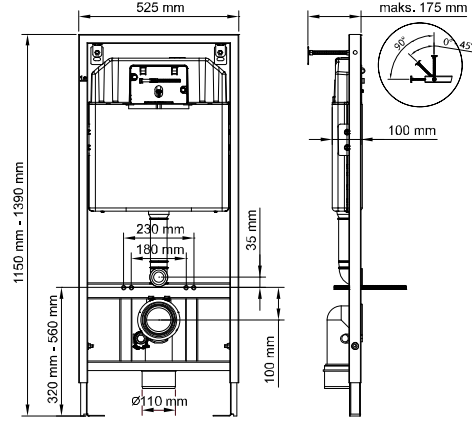

kod

ürün bilgisi

fiyat / ₺

112-001

Alçıpan duvarlar içindir.
Hızlı montaj

216.00