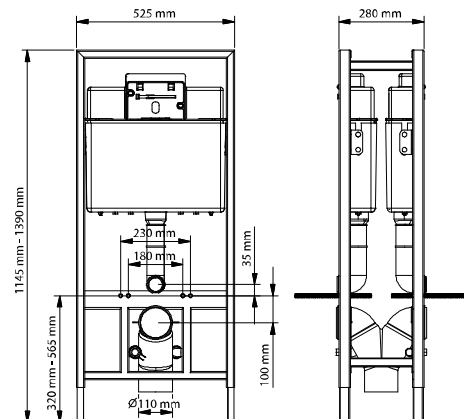

kod	ürün bilgisi	fiyat / ₺
133-001	Sırt sırta montaj	609.00